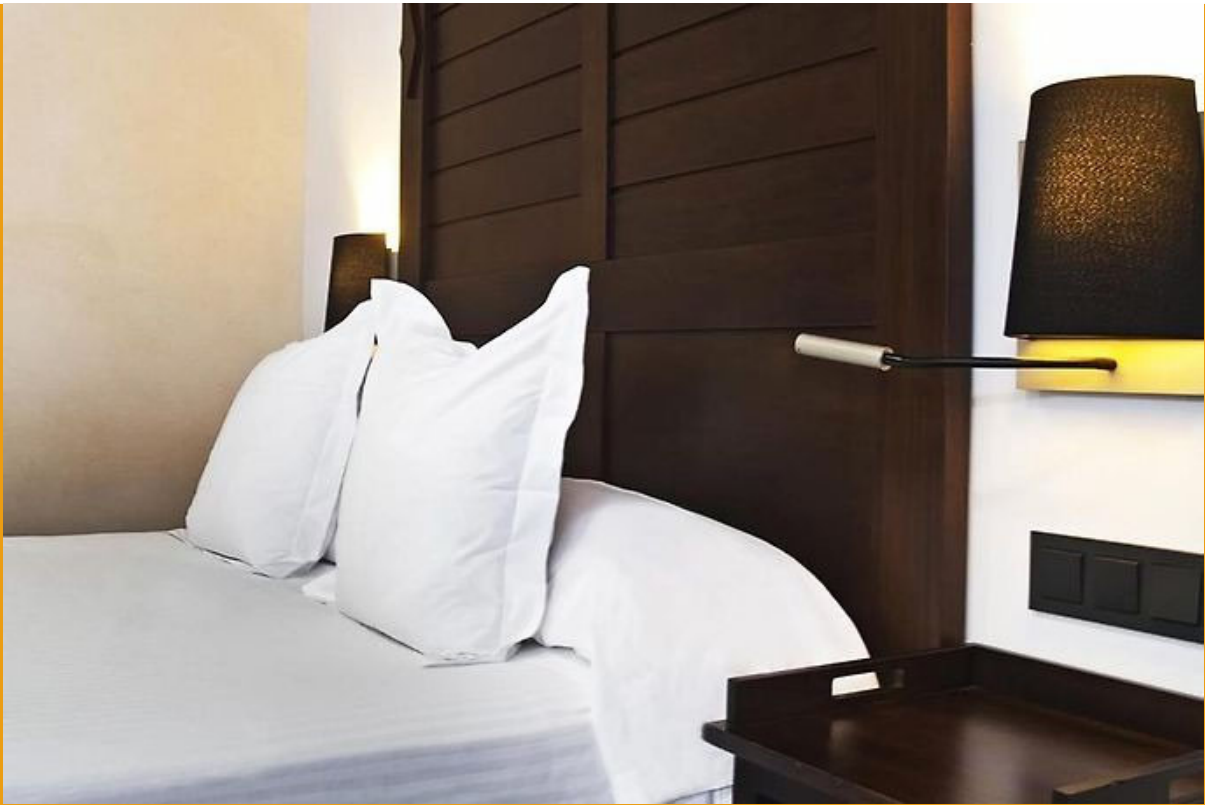

ALMA light
Barcelona

Colección Hotel

Proyecto: Hotel Convento Aracena (Aracena - Huelva, España)

ALMA Light

[Ver versión online](#)

Situado en pleno corazón de la Sierra de Huelva, el Hotel Convento Aracena & Spa es un establecimiento hotelero de 4 estrellas**** ubicado en un antiguo convento del siglo XVII, hoy totalmente restaurado.

La reforma del edificio fue muy respetuosa con el patrimonio arquitectónico del convento, manteniendo sus paredes de piedra, sus ámbitos como el claustro o la iglesia y su fisonomía general, y añadió todos los elementos necesarios para el bienestar de sus clientes. Tanto en su interior como en sus exteriores se respira paz y tranquilidad, y destacan sobre todo en su selecto restaurante y la sección SPA. Los dormitorios están decorados con sobriedad, y en ellos destaca nuestro aplique HOTEL con pantalla de algodón y brazo lector, que da luz al cabecero de cama. En ese proyecto se contó con el modelo estándar de pantalla negra, así como una partida especial con pantalla blanca.